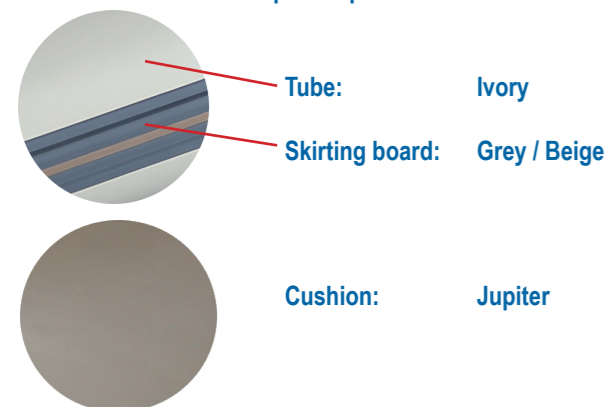

Standard Colors for Tempest Top-Line:

Colors for Yacht Tenders, Easy Line, Work Line and Tender Line:

Siehe Broschüre / Voir brochure

Die grosse Sonderfarben Auswahl gibt es auf Anfrage/ Le grand choix de couleurs spéciales est disponible sur demande.

Diese Modelle können auf www.cantiericapelli.com konfiguriert werden / Ces modèles peuvent être configurés sur www.cantiericapelli.com

Optionen für Luxury Line Yacht Tender und Tender Line auf Anfrage / Options pour Luxury Line Yacht Tender et Tender Line sur demande

Die ProMot AG und ihre Vertriebspartner sind nicht Hersteller des verkauften Produktes und haben somit keinen Einfluss auf die Haltbarkeitsdauer und die Funktionsfähigkeit des verkauften Produktes sowie die Garantieleistungen des Herstellers. Es gelten deshalb die Garantiebedingungen gemäss CANTIERI CAPELLI SRL. Sämtliche Preise sind unverbindlich empfohlene Listenpreise inkl. 7.7% MwSt., ab Lager Safenwil, zuzüglich Transportkosten und Kosten für etwaige Immatrikulationspapiere. Die Auslieferung erfolgt ausschliesslich über das CH-Händlernetz. Preis- und technische Änderungen jederzeit und ohne Vorankündigung vorbehalten. Die aktuellsten Preislisten und Prospekte stehen Ihnen im Downloadbereich auf www.promot.ch zur Verfügung.

ProMot SA et ses partenaires de distribution ne sont pas le fabricant du produit vendu et n'ont donc aucune influence sur la durée de conservation et le bon fonctionnement du produit vendu ni sur la garantie du fabricant. Les conditions de garantie selon CANTIERI CAPELLI SRL sont donc applicables. Tous les prix s'entendent comme prix catalogue recommandés, sans engagement, TVA 7,7 % incl., du stock Safenwil, plus les frais de transport et d'éventuels documents d'immatriculation. La livraison s'effectue exclusivement par le réseau suisse des agents. Les prix et les spécifications techniques peuvent être modifiés à tout moment et sans préavis. Les listes de prix et les prospectus les plus récents sont disponibles à tout moment dans la zone de téléchargement sur www.promot.ch.